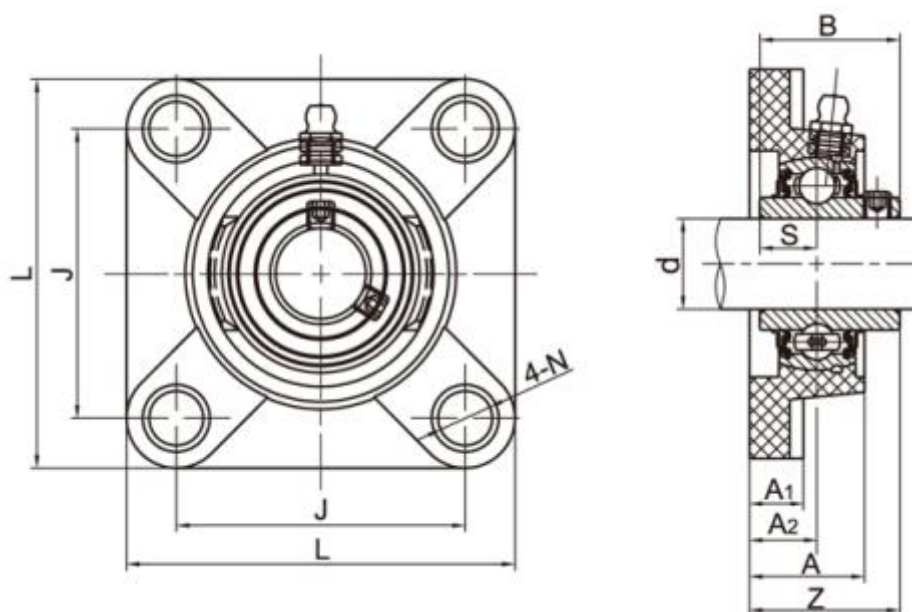

Varenummer: 54810632062

Beskrivelse: 4 huls flangeleje TP-SUCF206 f/aksel Ø30mm
Indsats rustfast, hus termoplast hvid

Mål

A = 31.5	N = 11
A1 = 14.3	S = 15.9
A2 = 19.2	Z = 41.4
B = 38.1	
Bolt = M10	
d = 30	
J = 83	
L = 108	